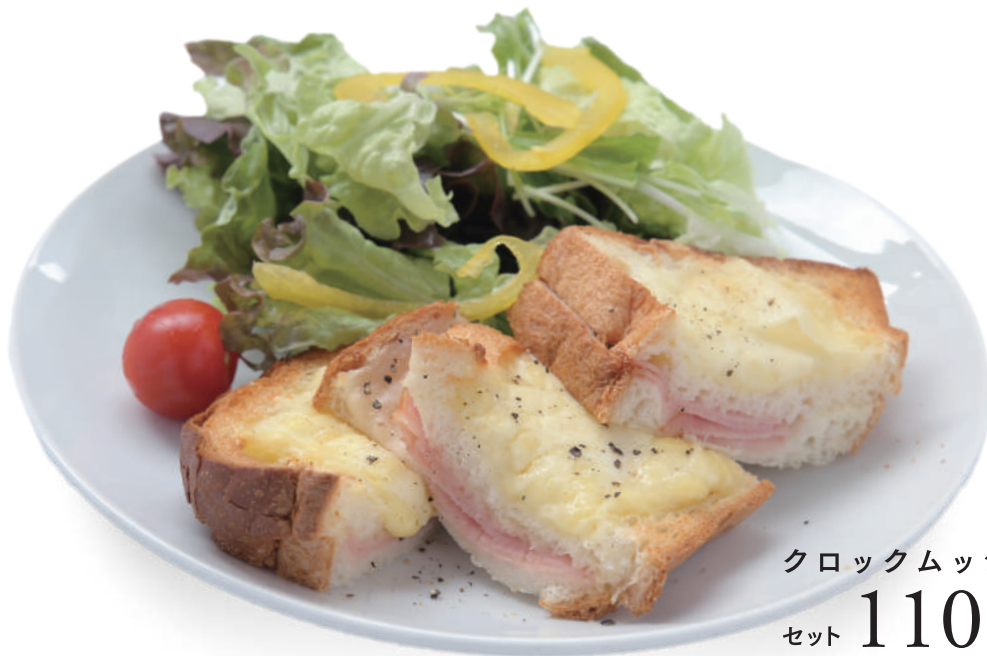

<セット内容>

サラダ、スープ、ドリンク、本日のデザート

※サラダのドレッシングはシーザードレッシング・

ごまドレッシングのどちらかお選びください。

特定原材料等：卵、乳、小麦

メニューの写真はイメージです。

クロックムッシュ

セット **1100円**

(税抜価格 1000円)

一日
限定 **8食**

<セット内容>

サラダ、ドリンク、本日のデザート

※サラダのドレッシングはシーザードレッシング・
ごまドレッシングのどちらかお選びください。

特定原材料等：卵、乳、小麦

キッシュ

セット **1100円**